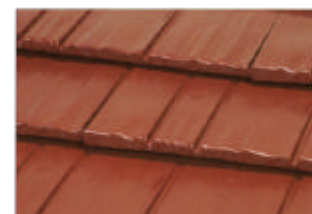

アルミ成型瓦 「らくらくる〜ふ」5つの特長-

魅力のデザイン

これまでにない和洋を問わない独特のデザインと、アルミの素材のもつ質感が美しく豪華にあなたの家をよみがえらせます。

選べる5色

BLACK:ブラック

GRAY:グレー

BROWN:ブラウン(茶色)

GREEN:グリーン

RED:レッド(赤褐色)